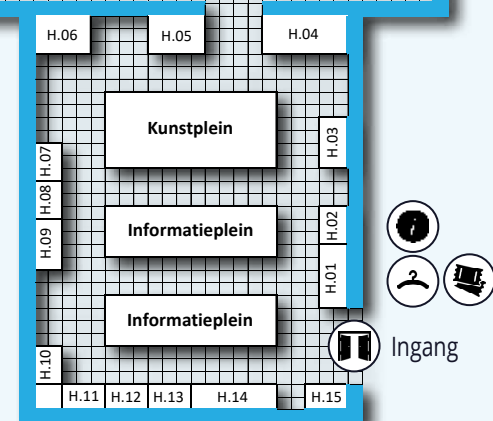

Dinsdag 10 t/m vrijdag 13 november 2020

IJsselhallen Zwolle

Beursplan

Vind je weg

Ingang

Toiletten

Garderobe

Ticketverkoop

Restaurant

Modeshow

Organisatie

Podiumprogramma

Fietsplein

Ingang