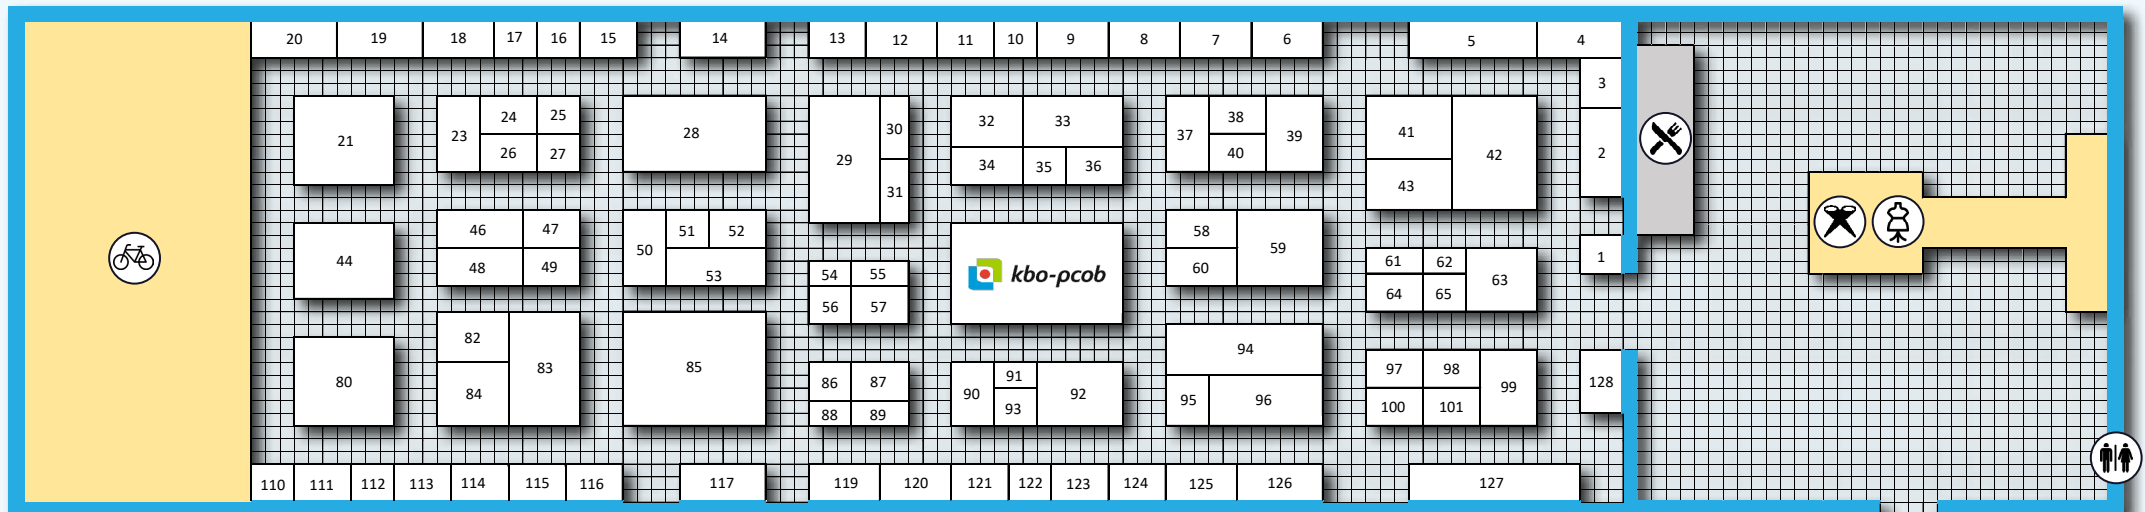

Dinsdag 10 t/m vrijdag 13 november 2020

IJsselhallen Zwolle

Beursplan

Vind je weg

Ingang

Toiletten

Garderobe

Ticketverkoop

Restaurant

Modeshow

Organisatie

Podiumprogramma

Fietsplein

Ingang